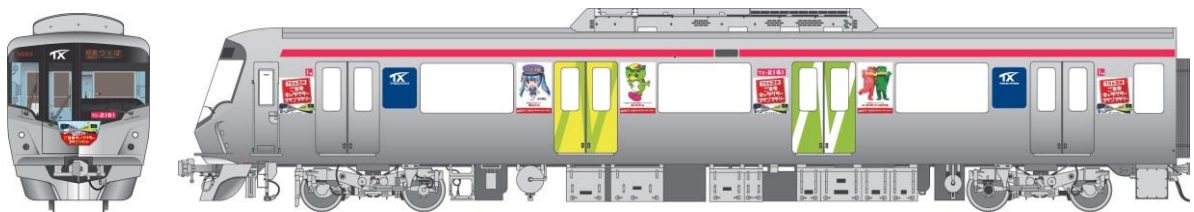

◆流鉄流山線

流鉄流山線全線（馬橋～流山間）が1日乗り降り自由になるお得なきっぷです。

- (1) 名 称 : 「流鉄流山線一日フリー乗車券」
- (2) 発売期間 : 通年
- (3) 発売金額 : 大人 500 円、小児 250 円
- (4) 発売箇所 : 流鉄線全駅
- (5) そ の 他 : 発売当日限り有効。前売りはいたしません。

6. 「ご当地キャラクタートレイン」の運行

TX および流鉄流山線の両線では、7月16日(土)よりご当地キャラクターが大集合したヘッドマーク付「ご当地キャラクタートレイン」をそれぞれ1編成ずつ運行いたします。

◆つくばエクスプレス線

ヘッドマークおよび車体側面に、ご当地キャラクターをあしらった列車を1編成(6両)運行いたします。また流鉄株式会社との初となる2社合同開催を記念して、車両ドアの一部を流鉄カラーで彩るほか、車内の中吊り部(全箇所)にはご当地キャラクターのポスターを掲出いたします。

- (1) 運行編成・・・TX-61 編成 (TX-2161～TX-2661)

※取り付ける編成は、変更となる場合があります。

- (2) ヘッドマーク付「ご当地キャラクタートレイン」(イメージ)