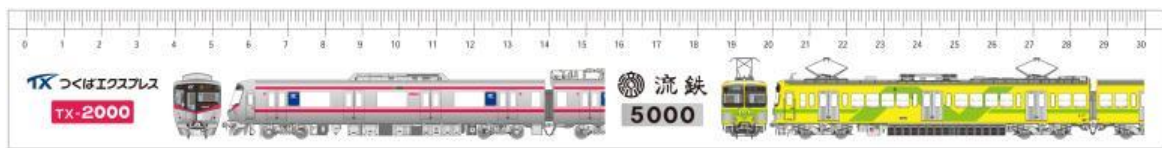

(2) 全スタンプ達成賞 (先着 2,000 名さま)

『オリジナル 30cm 定規』

両線の車両がデザインされた 30cm 定規です。

※サイズ・・・310mm×37mm