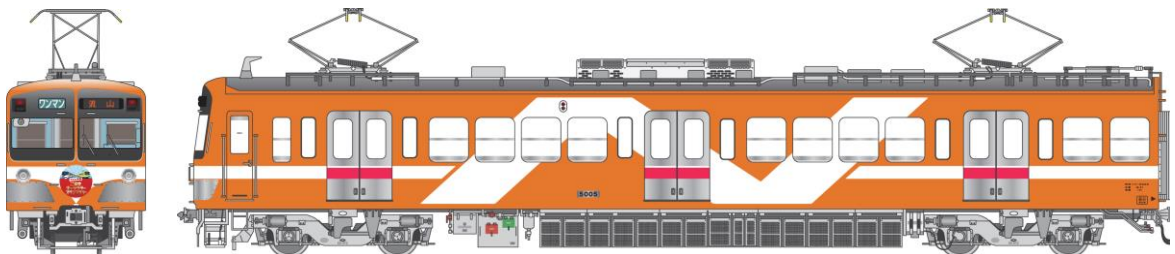

- (2) ヘッドマーク付「ご当地キャラクタートレイン」(イメージ)

◆流鉄流山線

ヘッドマークを取り付けた列車を1編成(2両)運行します。また首都圏新都市鉄道株式会社との初となる2社合同開催を記念して、車両ドアの一部をTXカラーで彩ります。

- (1) 運行編成・・・5002 編成「流星号」(クモハ-5002・クモハ-5102)

※取り付ける編成は、変更となる場合があります。

- (2) ヘッドマーク付「ご当地キャラクタートレイン」(イメージ)